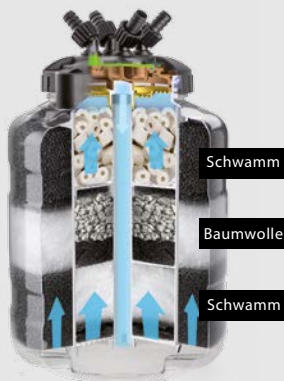

ASAP Filter	800	1600
Filterleistung [l/h]	650	1300
Anzahl der Pumpen	1	2
Gesamte Kapazität der Pumpen [l/h]	800	1600
Filtervolumen [l]	6	11
Empfohlenes Aquarium-Volumen [l]	100-200	200-350
Index	113269	113270
EAN	5905546192217	5905546192224